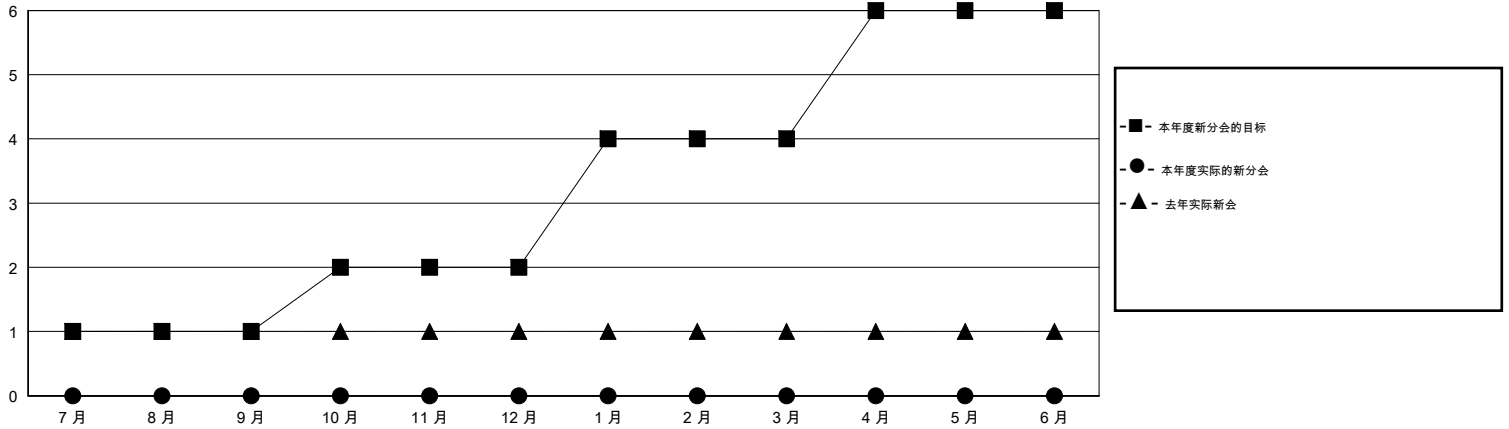

# MONTHLY MEMBERSHIP PROGRESS REPORT

District 390

Results as of: 7/31/2019

GMT:

地点 CHINA

GMT宪章区

分会			
成果 2019-2020			
季	新分会目标	新会	会员流失的分会
7月/8月/9月	1	0	0
10月/11月/12月	1	0	0
1月/2月/3月	2	0	0
4月/5月/6月	2	0	0

位会员@每位须缴			
成果 2019-2020			
季	会员净增长目标	实际会员增长数	实际退会会员 (包括转会)
7月/8月/9月	30	12	7
10月/11月/12月	20	0	0
1月/2月/3月	80	0	0
4月/5月/6月	65	0	0

目标与实际新会累积

目标和实际会员累积

已取消的分会: 0	3 CLUBS OF 60 增添1位或以上的新会员	性别分布
放弃的会员		男 1,033 (57.20%)
过世 0		女 773 (42.80%)
分会已取消 0	<a href="#">点击这里取得累计会员数据</a>	总计家庭单位会员数 193
其他 7		支付减半会费的家庭会员 100
总计 7		