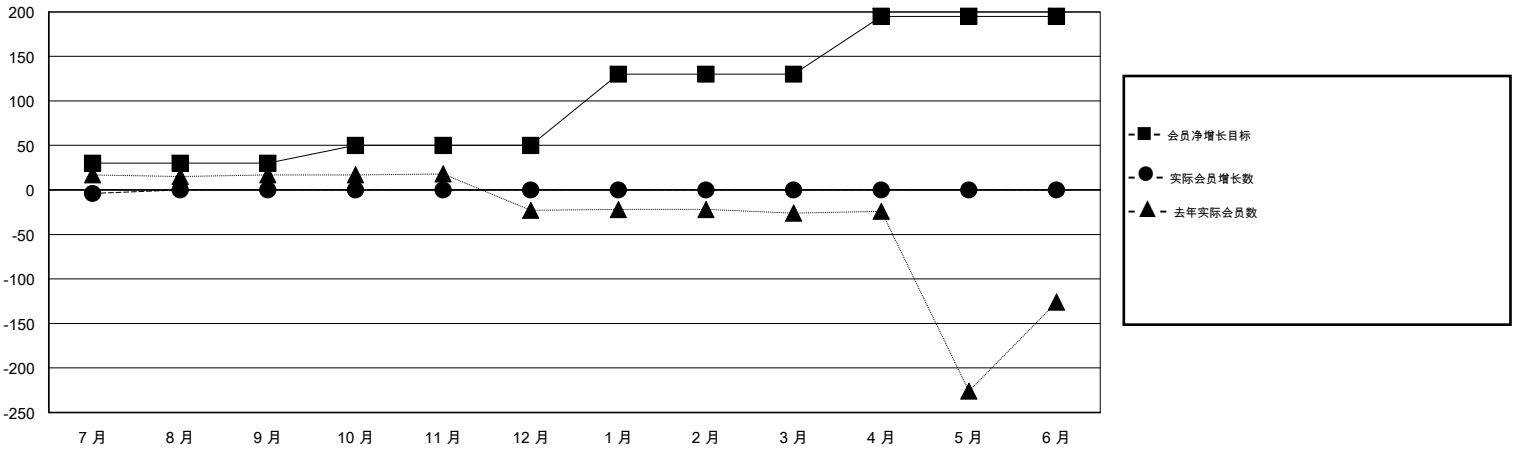

# MONTHLY MEMBERSHIP PROGRESS REPORT

District 390

Results as of: 7/31/2019

GMT:

地点 CHINA

GMT宪章区

分会			
成果 2019-2020			
季	新分会目标	新会	会员流失的分会
7月/8月/9月	1	0	0
10月/11月/12月	1	0	0
1月/2月/3月	2	0	0
4月/5月/6月	2	0	0

位会员@每位须缴			
成果 2019-2020			
季	会员净增长目标	实际会员增长数	实际退会会员 (包括转会)
7月/8月/9月	30	12	7
10月/11月/12月	20	0	0
1月/2月/3月	80	0	0
4月/5月/6月	65	0	0

目标与实际新会累积

目标和实际会员累积

已取消的分会: 0	3 CLUBS OF 60 增添1位或以上的新会员	性别分布
放弃的会员		男 1,033 (57.20%)
过世 0		女 773 (42.80%)
分会已取消 0	<a href="#">点击这里取得累计会员数据</a>	总计家庭单位会员数 193
其他 7		支付减半会费的家庭会员 100
总计 7		